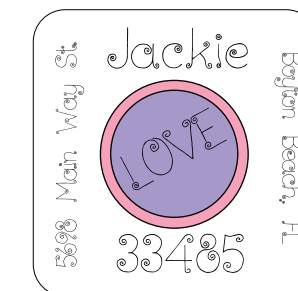

Format: AS20 Font: Lickcurl