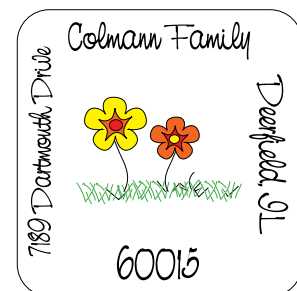

1 1/2 x 1 1/2 - Up to 1 character or 1 Head

Actual size

Format: AS1 Font: Vegacutie

Format: AS2 Font: Sharpie

Format: AS3 Font: Bryant

Format: AS4 Font: Tally

Format: AS5 Font: Sharpie

Format: AS6 Font: Happy